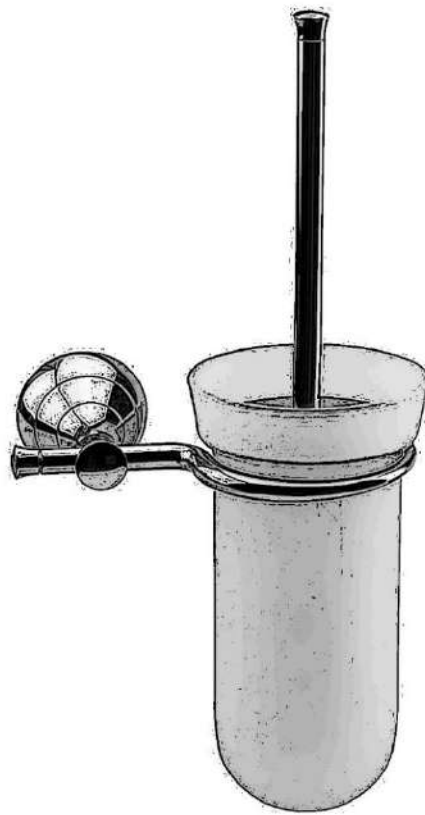

ESCOBILLERO DE CRISTAL *GLASS TOILET BRUSH HOLDER*

REF: 140006-N
SERIES: SFERA
DIMENSIONES / MEASUREMENTS: 365 X 175 X 125 mm
PESO ARTICULO / ITEM WEIGHT: 1,02 Kg
CAJA MASTER / MASTER CARTON: SCP* / AQP*
PESO CAJA MASTER / MASTER CARTON WEIGHT: SCP* / AQP*
**Según cantidades paletizado / According quantities palletized*

DESCRIPCION / DESCRIPTION:

Escobillero de estilo retro. Instalación en pared
Toilet brush holder, vintage style. Wall-mounted instalation.

MATERIAL / MATERIAL:

Fabricado en latón y zamak
Made of brass and zamak
Recipiente: Cristal arenado
Vessel: Sandblasting glass
Recubrimiento: Pintura epoxi
Coating: Epoxi paint

ESCOBILLERO DE CRISTAL
GLASS TOILET BRUSH HOLDER

Altura/Height
365 mm

Fondo/Depth
125 mm

Ancho/Width
175 mm