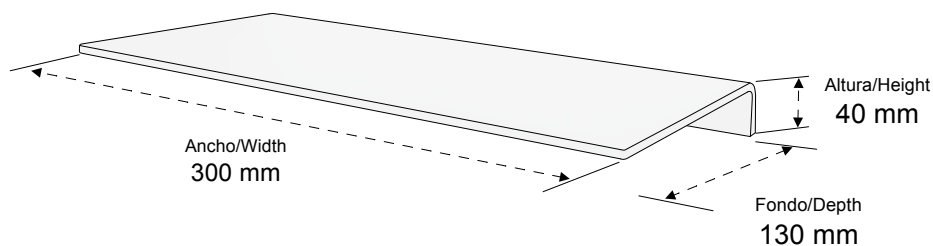

ESPECIFICACIONES:

Fabricado en metacrilato

Instalación con tacos y tornillos

MATERIAL: Metacrilato

ELEMENTOS FIJACIÓN: Incluidos.

CERTIFICACIONES: Certificación CE.

LIMPIEZA: No utilizar disolventes ni productos abrasivos. Se aconseja el uso de agua y jabón.

REF: 181101-N