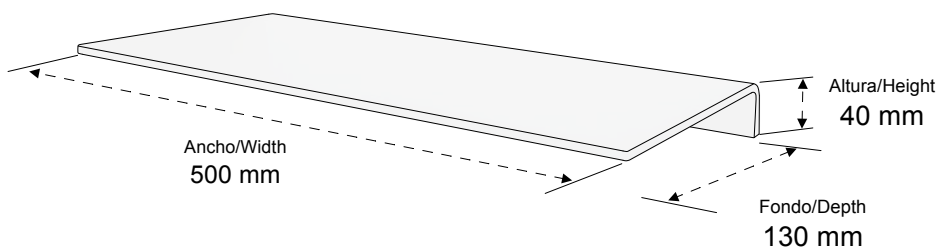

ESPECIFICACIONES:

Fabricado en metacrilato

Instalación con tacos y tornillos

MATERIAL: Metacrilato

ELEMENTOS FIJACIÓN: Incluidos.

CERTIFICACIONES: Certificación CE.

LIMPIEZA: No utilizar disolventes ni productos abrasivos. Se aconseja el uso de agua y jabón.

REF: 181301-N