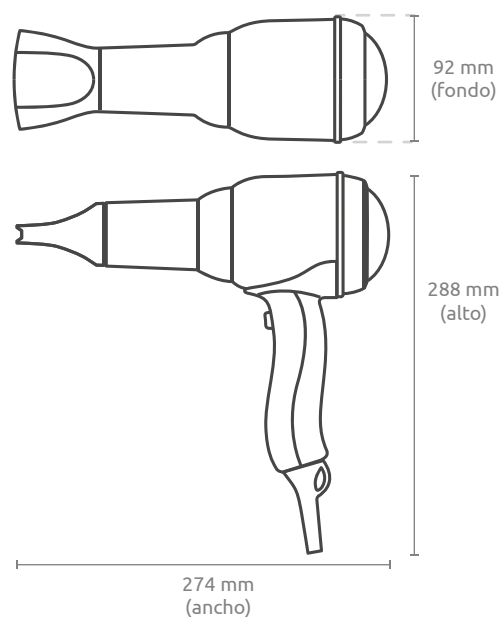

Secador STEEL MASTER 1800 W

Ref

306907

ES

Características

- * Secador profesional de 1800 W.
- * Motor ligero PM-Pro.
- * Cuerpo metálico de acero cromado de primera calidad.
- * Resistencia de seguridad contra calentamiento y resistencia ondulada.
- * 6 combinaciones de caudal/temperatura del aire.
- * Boquilla concentradora ultra estrecha.
- * Filtro metálico extraíble.
- * Cable en espiral.

Medidas & Peso (alt. x anc. x fon.)

- * Dimensiones: 288 x 274 x 92 mm.
- * Peso: información pendiente.

Logística Info (alt. x anc. x fon.)

- * Caja máster: 596 x 242 x 319 mm.
- * Peso caja máster: 6.84 kg.
- * Cantidad: 6 uds.

Ghessu

The Inside Hospitality

STEEL MASTER hairdryer 1800 W

Ref

306907

EN

Features

- * 1800 W professional hairdryer.
- * PM-Pro motor.
- * High quality steel body.
- * Ripple wire SECURITY heating element
- * 6 air flow/temperature combinations.
- * Ultra narrow concentrator nozzle.
- * Removable metal filter.
- * Spiral cable.

Measurements & Weight (h x w x d)

- * Dimensions: 288 x 274 x 92 mm.
- * Weight: information pending.

Logistics Info (h x w x d)

- * Master box: 596 x 242 x 319 mm.
- * Master box weight: 6.84 kg.
- * Quantity: 6 pcs.