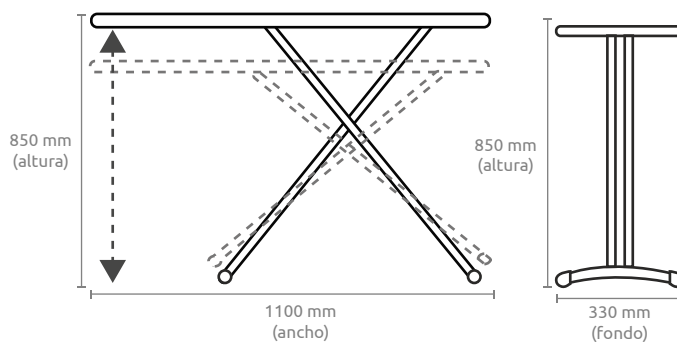

Tabla de planchar BLACK LINE

Ref

400229

ES

Características

- * Serie: centros de planchado.
- * Funda de algodón con refuerzo de fieltro y esponja de 10 mm de espesor
- * Ajustable en altura (máx. 85 cm).
- * Altura ajustable en 7 niveles.
- * Disponible con soporte de la placha con gancho para colgar en el armario (no incluido)

Materiales & Acabado

- * Acabado: negro.

Medidas & Peso (alt. x anc. x fon.)

- * Dimensiones: 850 x 1100 x 330 mm.
- * Peso: 4 kg.

Logística Info (alt. x anc. x fon.)

- * Caja máster: 340 x 280 x 1260 mm.
- * Peso caja máster: 16.4 kg.
- * Cantidad: 4 uds.

Iron board BLACK LINE

Ref

EN

400229

Features

- * Series: ironing centers.
- * Cotton cover with felt reinforcement and 10 mm thick sponges.
- * Height adjustable (max. 85 cm).
- * Height adjustable in 7 levels.
- * Available with ironing board holder with hook for hanging in the wardrobe (not included).

Materials & Finishes

- * Finish: black.

Measurements & Weight (h x w x d)

- * Dimensions: 850 x 1100 x 330 mm.
- * Weight: 4 kg.

Logistics Info (h x w x d)

- * Master box: 340 x 280 x 1260 mm.
- * Master box weight: 16.4 kg.
- * Quantity: 4 pcs.