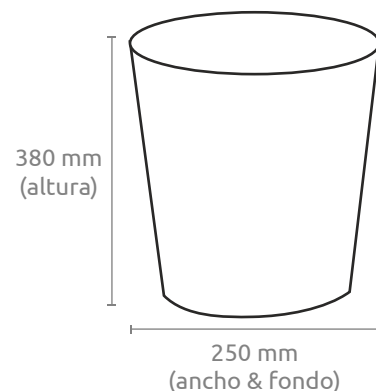

Papelera forro vinilo

Ref

ES

501500

Características

- * Papelera redonda.
- * Capacidad: 12 litros.
- * Fácil de limpiar.
- * No utilizar disolventes ni productos abrasivos.
- * Se aconseja el uso de agua y jabón.

Materiales & Acabado

- * Fabricado en ABS (poliestireno).
- * Parte interna en color negro.
- * Forro: vinilo marrón.

Medidas & Peso (alt. x anc. x fon.)

- * Dimensiones: 380 x 250 x 250 mm.
- * Peso: 0.5 kg.

Logística Info (alt. x anc. x fon.)

- * Caja máster: 605 x 265 x 265 mm.
- * Peso caja máster: 7 kg.
- * Cantidad: 13 uds.

Vinyl wastebasket

Ref

EN

501500

Features

- * Round wastebasket.
- * Capacity: 12 liters.
- * Easy to clean.
- * Do not use solvents or abrasive products.
- * The use of soap and water is recommended.

Materials & Finishes

- * Made of ABS (polystyrene).
- * Inner part in black color.
- * Lining: brown.

Measurements & Weight (h x w x d)

- * Dimensions: 380 x 250 x 250 mm.
- * Weight: 0.5 kg.

Logistics Info (h x w x d)