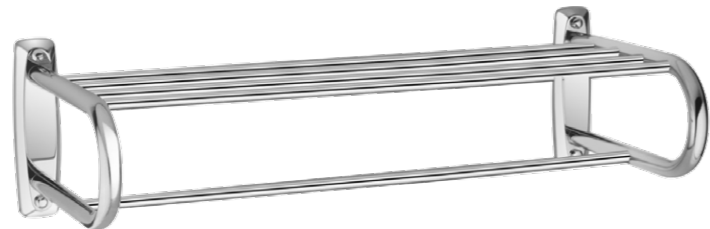

061501

Toallero repisa de 50 cm con barra.
Acabado: cromo brillo.
Material: acero inoxidable.
Towel shelf with bar 50 cm.
Finish: bright chrome.
Material: stainless steel.
180 x 510 x 270 mm.