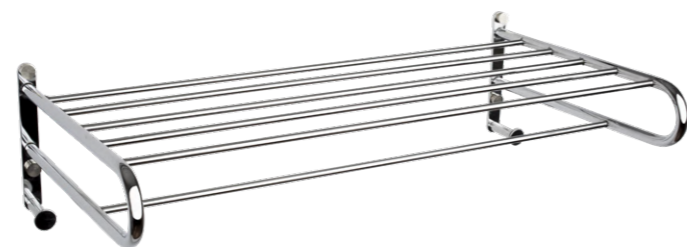

062600

Toallero respisa 50 cm 4 anclajes con barra y perchas.

Acabado: inox brillo.

Material: acero inoxidable.

Towel shelf 50 cm 4 anchors with bar and hooks.

Finish: bright.

Material: stainless steel.

140 x 500 x 270 mm.