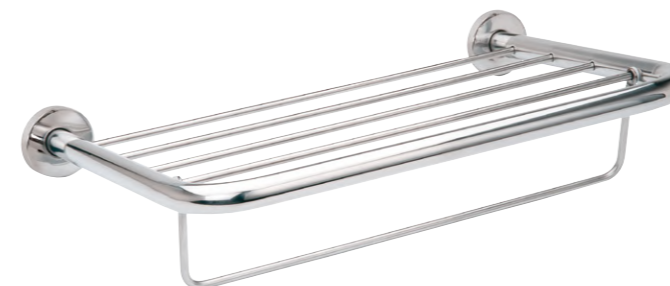

021000/021002

Toallero repisa 50 cm con barra.
Acabado: inox brillo/satinado.
Material: acero inoxidable.
Towel shelf with bar 50 cm.
Finish: bright/satin.
Material: stainless steel.
115 x 525 x 275 mm.