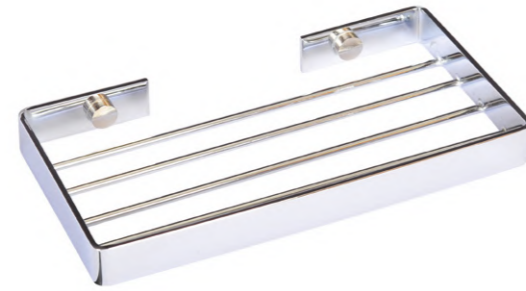

130601/130602

Esponjera rejilla rectangular LINER.
Acabado: inox brillo/satinado.
Material: acero inoxidable.
Square shower basket LINER.
Finish: bright/satin.
Material: stainless steel.
20 x 195 x 105 mm.