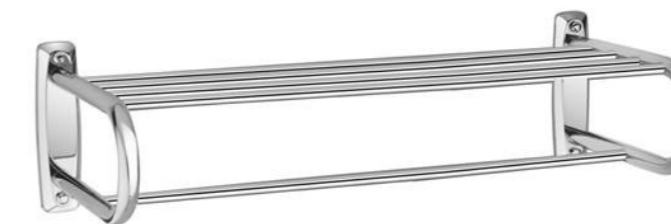

061501

Toallero repisa con barra 50 cm.
Acabado: cromo brillo.
Material: acero inoxidable.
Towel shelf with bar 50 cm.
Finish: bright chrome.
Material: stainless steel.
180 x 510 x 270 mm.