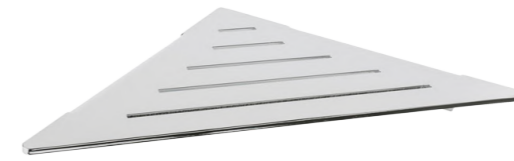

064202

Esponjera rincón.
Acabado: inox brillo.
Material: acero inoxidable.
Corner shower basket.
Finish: bright.
Material: stainless steel.
25 x 250 x 180 mm.