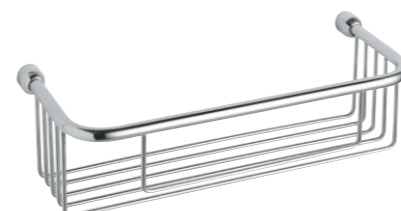

101000/101002

Esponjera rejilla grande varilla.
Acabado: inox brillo/satinado.
Material: acero inoxidable.
Big shower basket.
Finish: bright/satin.
Material: stainless steel.
85 x 315 x 125 mm.