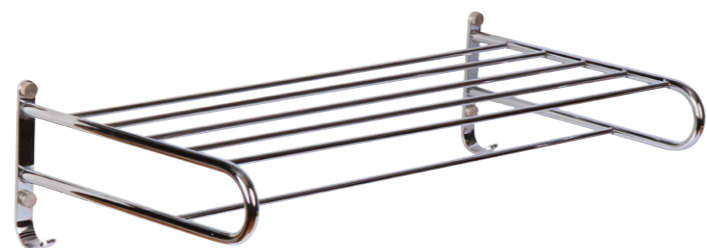

062700

Toallero repisa 50 cm 4 anclajes con barra y perchas.

Acabado: inox brillo.

Material: acero inoxidable.

Towel shelf 50 cm 4 anchors with bar and hooks.

Finish: bright.

Material: stainless steel.

135 x 500 x 270 mm.