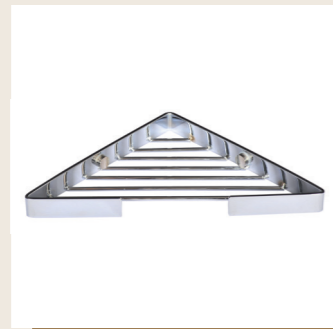

130701/130701-N

CORNER SHOWER BASKET

Chrome/Matte black
20 x 255 x 135 mm.